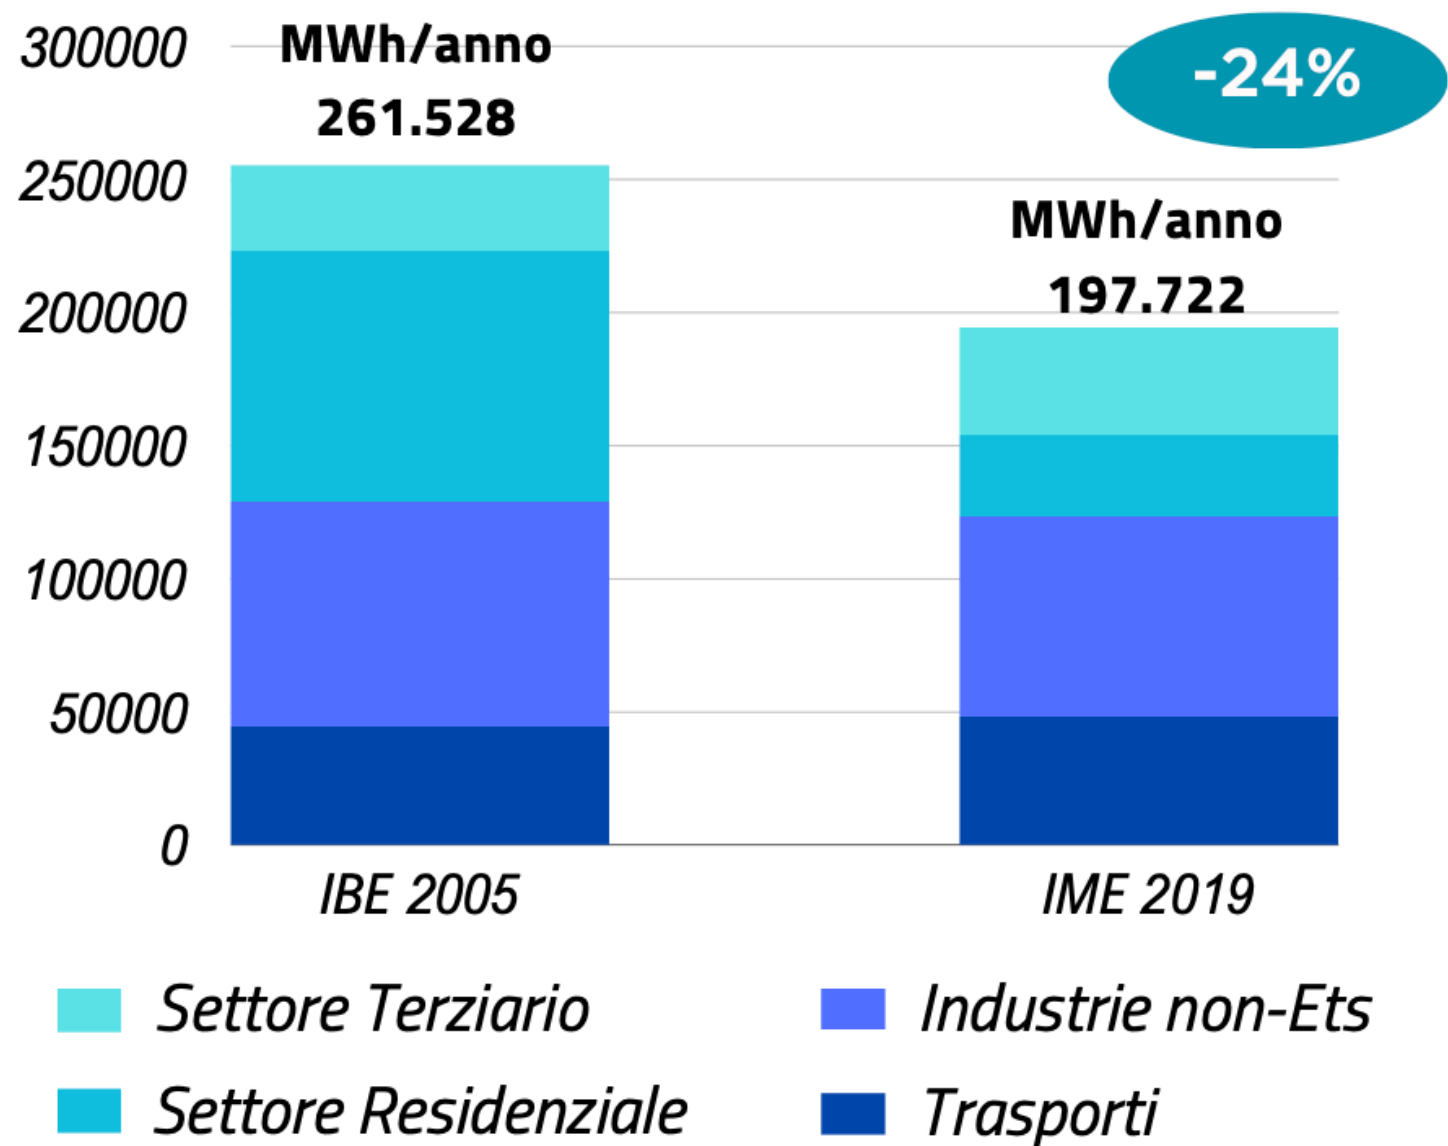

COMUNE DI FONTEVIVO

PIANO D'AZIONE PER L'ENERGIA SOSTENIBILE E IL CLIMA

Inventario delle emissioni

Ultimo aggiornamento: 03/2024

INVENTARIO DELLE EMISSIONI

Emissioni tCO2/anno

- ➔ Tra il 2005 e il 2019, il settore residenziale ha registrato una significativa riduzione di emissioni.
- ➔ Nel 2019, il settore maggiormente responsabile per le emissioni territoriali è stato l'industria non-ETS.
- ➔ Il settore terziario ha aumentato del 10% le proprie emissioni.

INVENTARIO DELLE EMISSIONI

Consumi, MWh/anno

INVENTARIO DELLE EMISSIONI

Produzione di energia da fonti rinnovabili, MWh/anno

A Fontevivo la gran parte dell'energia rinnovabile viene prodotta da impianti fotovoltaici.