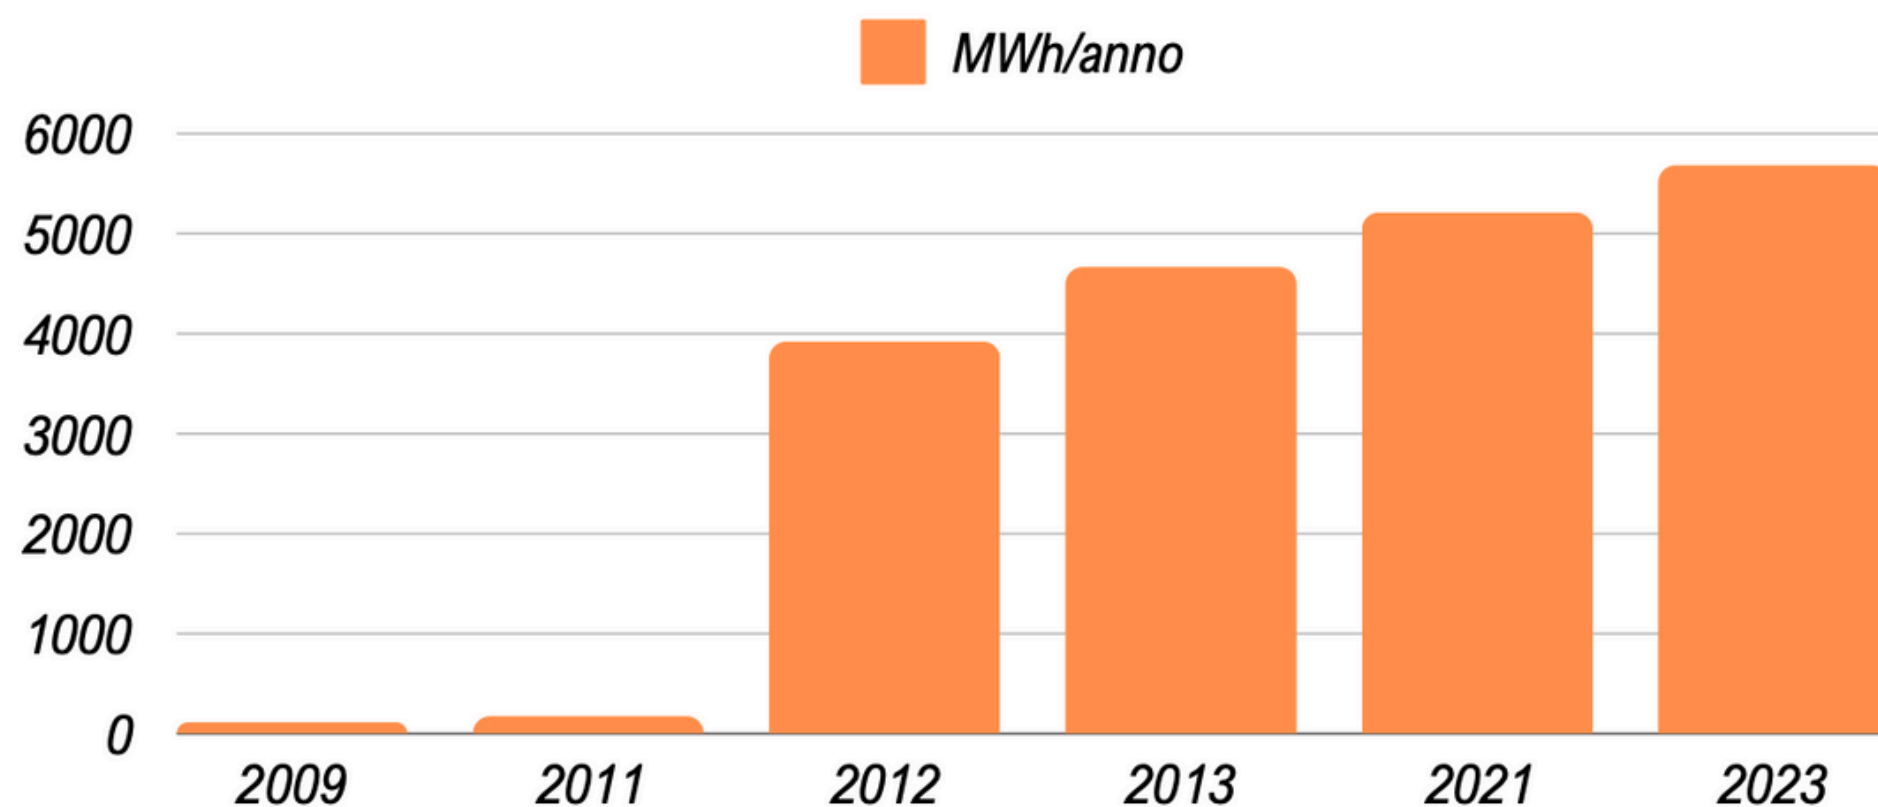

COMUNE DI FONTEVIVO

PIANO D'AZIONE PER L'ENERGIA SOSTENIBILE E IL CLIMA

Inventario delle emissioni

Ultimo aggiornamento: 03/2024

INVENTARIO DELLE EMISSIONI

Emissioni tCO2/anno

- ➔ Tra il 2005 e il 2019, il settore residenziale ha registrato una significativa riduzione di emissioni.
- ➔ Nel 2019, il settore maggiormente responsabile per le emissioni territoriali è stato l'industria non-ETS.
- ➔ Il settore terziario ha aumentato del 10% le proprie emissioni.

INVENTARIO DELLE EMISSIONI

Consumi, MWh/anno

INVENTARIO DELLE EMISSIONI

Produzione di energia da fonti rinnovabili, MWh/anno

A Fontevivo la gran parte dell'energia rinnovabile viene prodotta da impianti fotovoltaici.