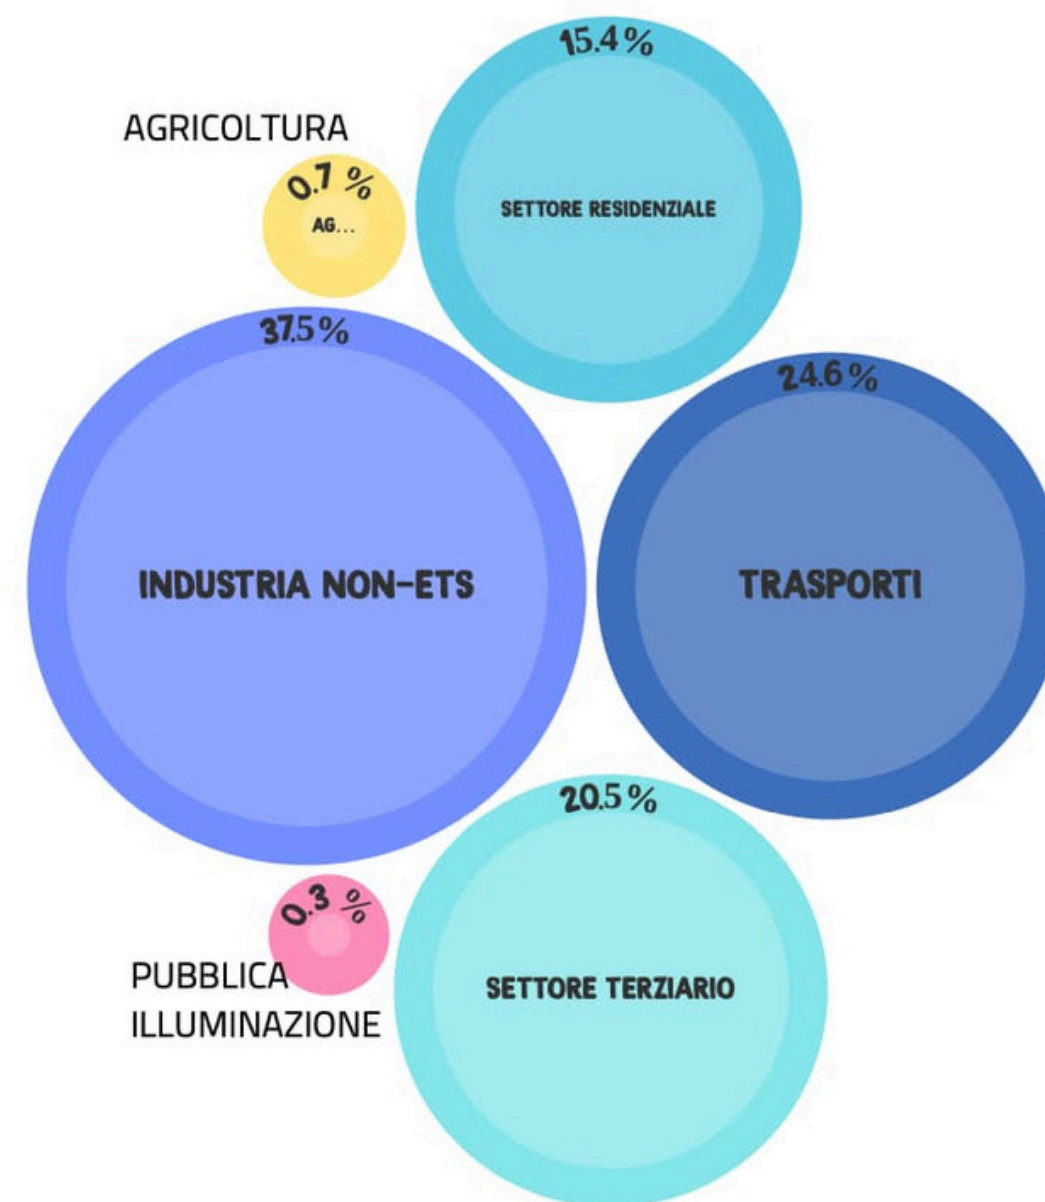

COMUNE DI FONTEVIVO

PIANO D'AZIONE PER L'ENERGIA SOSTENIBILE E IL CLIMA

Inventario delle emissioni

Ultimo aggiornamento: 03/2024

INVENTARIO DELLE EMISSIONI

Emissioni tCO2/anno

- ➔ Tra il 2005 e il 2019, il settore residenziale ha registrato una significativa riduzione di emissioni.
- ➔ Nel 2019, il settore maggiormente responsabile per le emissioni territoriali è stato l'industria non-ETS.
- ➔ Il settore terziario ha aumentato del 10% le proprie emissioni.

INVENTARIO DELLE EMISSIONI

Consumi, MWh/anno

INVENTARIO DELLE EMISSIONI

Produzione di energia da fonti rinnovabili, MWh/anno

A Fontevivo la gran parte dell'energia rinnovabile viene prodotta da impianti fotovoltaici.