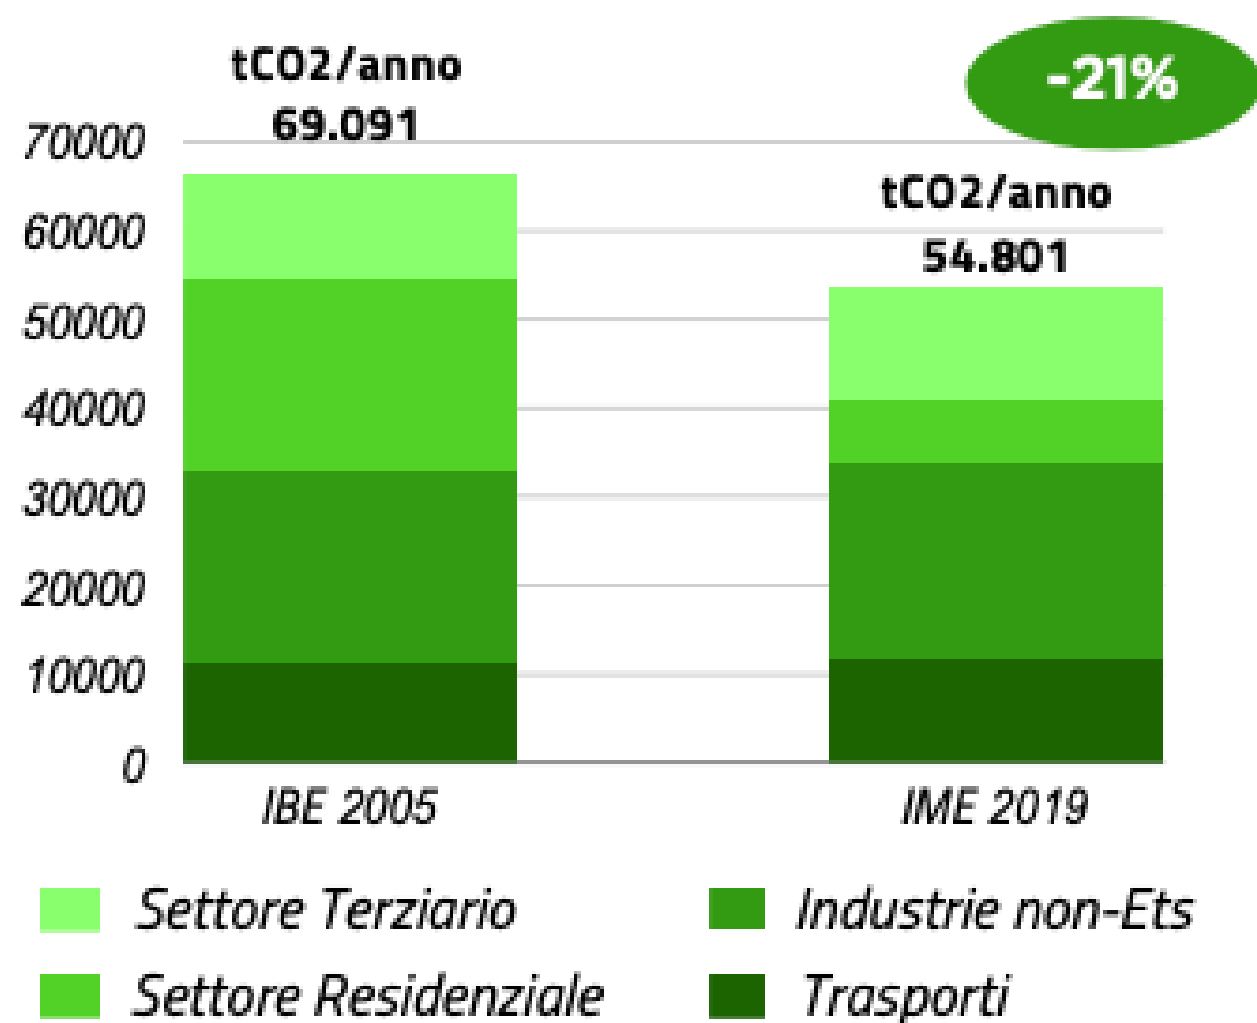

COMUNE DI FONTEVIVO

PIANO D'AZIONE PER L'ENERGIA SOSTENIBILE E IL CLIMA

Inventario delle emissioni

Ultimo aggiornamento: 03/2024

INVENTARIO DELLE EMISSIONI

Emissioni tCO2/anno

- ➔ Tra il 2005 e il 2019, il settore residenziale ha registrato una significativa riduzione di emissioni.
- ➔ Nel 2019, il settore maggiormente responsabile per le emissioni territoriali è stato l'industria non-ETS.
- ➔ Il settore terziario ha aumentato del 10% le proprie emissioni.

INVENTARIO DELLE EMISSIONI

Consumi, MWh/anno

INVENTARIO DELLE EMISSIONI

Produzione di energia da fonti rinnovabili, MWh/anno

A Fontevivo la gran parte dell'energia rinnovabile viene prodotta da impianti fotovoltaici.